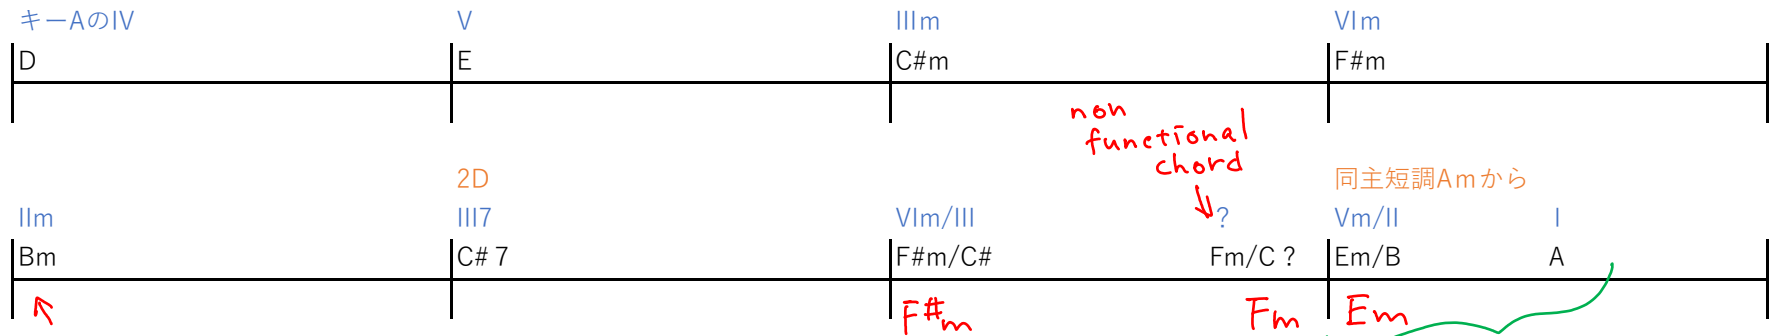

3:06~

↑
7th鳴ってるかも

non functional chord
↓?

F#m Fm Em
ベースきこえづらいけども

キー-D(下属調)のII-V